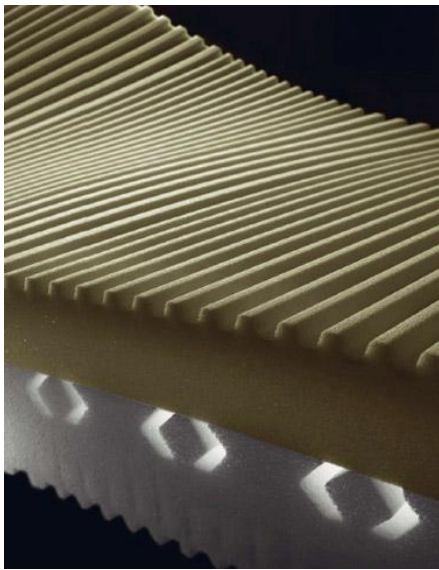

ANTARES

Antares è protagonista della grande qualità del riposo, grazie ai suoi componenti altamente innovativi. Lastra modellata a sette zone di accoglimento differenziato, abbinata all'innovativo Natur Memory, per un comfort assoluto. Speciali lavorazioni enfatizzano l'adattamento anatomico e aumentano la traspirabilità del materasso. Natur Memory si modella al calore del corpo assicurando un sostegno particolarmente equilibrato, alleviando la pressione e le tensioni muscolari. Strato superiore con 7cm di Natur Memory abbinato a 11cm di Grand Soleil Trio Cell® medium o soft.

NATUR MEMORY L'ORIGINALE MEMORY FOAM A BASE DI OLI NATURALI

UN PERFETTO ADATTAMENTO ANATOMICO

Grazie alla sua particolare struttura, Natur Memory allevia la pressione del pesocorporeo con conseguente rilassamento dell'intera struttura vertebrale. Reagendo infatti al calore corporeo, Natur Memory si automodella in modonaturale, distribuendo il peso uniformemente su tutta la superficie di appoggio. La conseguente riduzione di picchi di pressione garantisce un perfetto adattamento anatomico, un riposo naturale, senza stress e tensioni muscolari. Natur Memory riprende in modo graduale e costante la sua forma di origine dopo l'utilizzo, a garanzia di prestazioni che durano nel tempo.

TRASPIRANTE E ANALLERGICO

L'innovativo Natur Memory di Dorsal è il primo visco elastico che parla di fonti naturali rinnovabili, come tutta la famiglia Grand Soleil. A differenza dei tradizionali visco-elastico presenti sul mercato, Natur Memory si distingue per il suo composto a base di: olio di girasole e acqua. Natur Memory è inodore, oltre ad essere traspirante, qualità data dalla particolare lavorazione. Tutte queste peculiarità rendono Natur Memory un materiale tecnologicamente innovativo, anallergico ed antibatterico. Natur Memory viene utilizzato da Dorsal per la realizzazione dei modelli: Zefiro 108 Memory, Étoile e Antares.